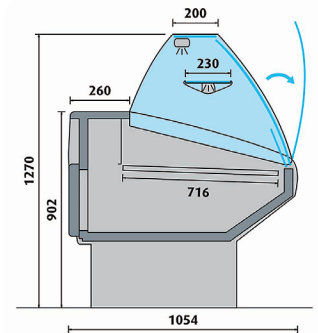

COMPTOIRS D'EXPOSITION

VITRAGE **BOMBÉ**

RÉFÉRENCE

OM 130 B

DÉSIGNATION

COMPTOIR D'EXPOSITION - VITRAGE BOMBÉ - FROID STATIQUE - 1 P. - 1290 X 1054 MM

TECHNIQUE

- ÉTAGÈRE INTERMÉDIAIRE EN VERRE AVEC ÉCLAIRAGE LED
- Gaz R452A
- Température + 3°C/+ 6°C
- Froid statique
- Tablette de service en marbre
- Exposition en INOX
- Avec éclairage
- Réserve réfrigérée
- Étagère intermédiaire
- Thermostat digital
- Dégivrage automatique
- 230 V Mono
- Ambiance de fonctionnement à 25°C et 60% d'humidité

OPTIONS COULEURS : DÉLAI DE COMMANDE 4/5 SEMAINES

PROFONDEUR 1054 MM • FROID STATIQUE

Réf.	Surface (m ²)	Portes	Puis. frigorifique (W)	Poids (kg)	Dim. (mm) L x P x H	Prix (h.t) €
OM 130 B	0,88	1	740	175	1290 x 1054 x 1270	