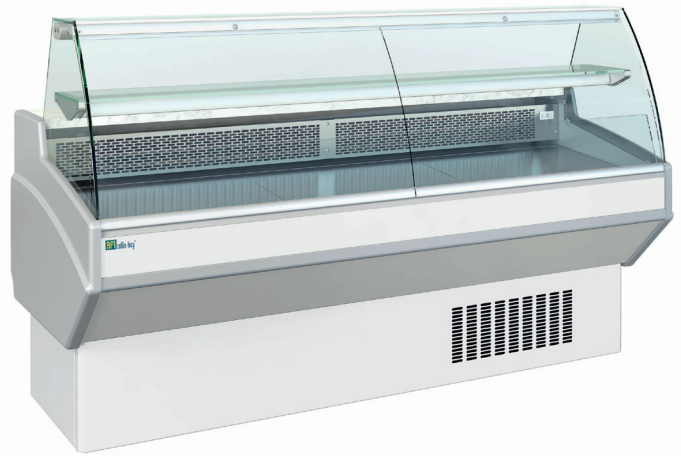

COMPTOIRS D'EXPOSITION

VITRAGE **BOMBÉ**

RÉFÉRENCE

OM 130 B

DÉSIGNATION

COMPTOIR D'EXPOSITION - VITRAGE BOMBÉ - FROID STATIQUE - 1 P. - 1290 X 1054 MM

TECHNIQUE

- ÉTAGÈRE INTERMÉDIAIRE EN VERRE AVEC ÉCLAIRAGE LED
- Gaz R452A
- Température + 3°C/+ 6°C
- Froid statique
- Tablette de service en marbre
- Exposition en INOX
- Avec éclairage
- Réserve réfrigérée
- Étagère intermédiaire
- Thermostat digital
- Dégivrage automatique
- 230 V Mono
- Ambiance de fonctionnement à 25°C et 60% d'humidité

OPTIONS COULEURS : DÉLAI DE COMMANDE 4/5 SEMAINES

PROFONDEUR 1054 MM • FROID STATIQUE

Réf.	Surface (m ²)	Portes	Puis. frigorifique (W)	Poids (kg)	Dim. (mm) L x P x H	Prix (h.t) €
OM 130 B	0,88	1	740	175	1290 x 1054 x 1270	